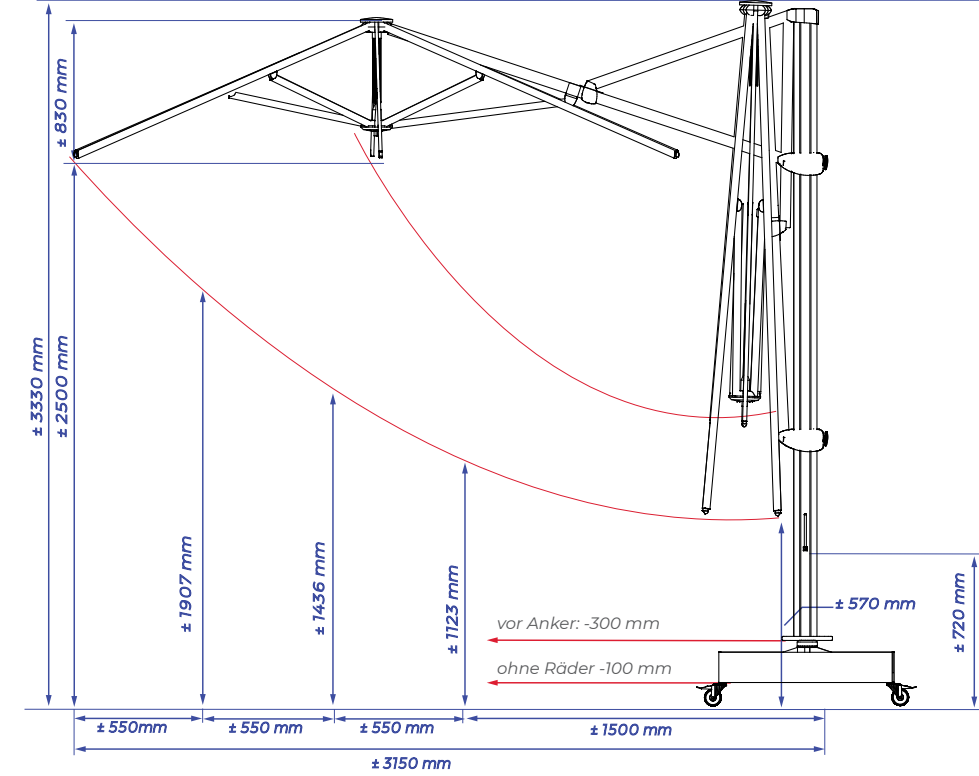

4x4 METER

4 BESPANNUNGSFARBEN ZUR AUSWAHL

4x3 METER

SPEZIFIKATIONEN & PREISE

AB SOFORT VERFÜGBAR*

Artikelnummer	Umschreibung	Preis in € excl. MWST	Preis in € incl. MWST	Spezifikationen
842.33.farcode	Palestro Pro 300x400 cm	1540,83	1849,00	Schutzhülle mitgeliefert ja
842.83.farcode	Palestro Pro 400x400 cm	1582,50	1899,00	Freiarm Schirm ja
742.83.farcode	Palestro Alu Wood 400x400 cm	1707,50	2049,00	Zentralmast nein
542.85.99	Bodenanker Palestro Pro	165,83	199,00	Teleskopmast nein
842.84.99	Plattenständer Palestro Pro	324,17	389,00	Einschließlich Beleuchtung ja
742.84.99	Plattenständer Palestro Schwarz	324,17	389,00	Lichtbeständige Bespannung ja
535.24.84	Accento click-on Beleuchtung	wird kostenlos mitgeliefert	wird kostenlos mitgeliefert	Mast in 2 Teile nein
835.75.994	4x Rollen für Plattenständer 75mm	81,00	97,20	Kippbar ja
832.75.99	Abdeckplatte Fliesenständer hoch silbergrau	158,82	189,00	Schwenkbar 360° ja
832.75.50	Abdeckplatte Fliesenständer hoch schwarz	158,82	189,00	Seitwärtsneigung nein
				Volant nein

Beleuchtung und Heizstrahler stehen auf den Seiten 68-73

Abbildungen der FüÙe und Anker stehen auf den Seiten 82-83

ZEITLOSE RAHMENFARBE

VIDEO

Spezifikationen	
Schutzhülle mitgeliefert	ja
Freiarm Schirm	ja
Zentralmast	nein
Teleskopmast	nein
Einschließlich Beleuchtung	ja
Lichtbeständige Bespannung	ja
Mast in 2 Teile	nein
Kippbar	ja
Schwenkbar 360°	ja
Seitwärtsneigung	nein
Volant	nein
Bedienung	Getriebe
Schirmtuch - Gewicht pro m²	300 gram
Einstellbare Rippenenden	ja
Rippenanzahl	8
Schließt über Tischhöhe	nein
Mastdurchmesser	115 mm