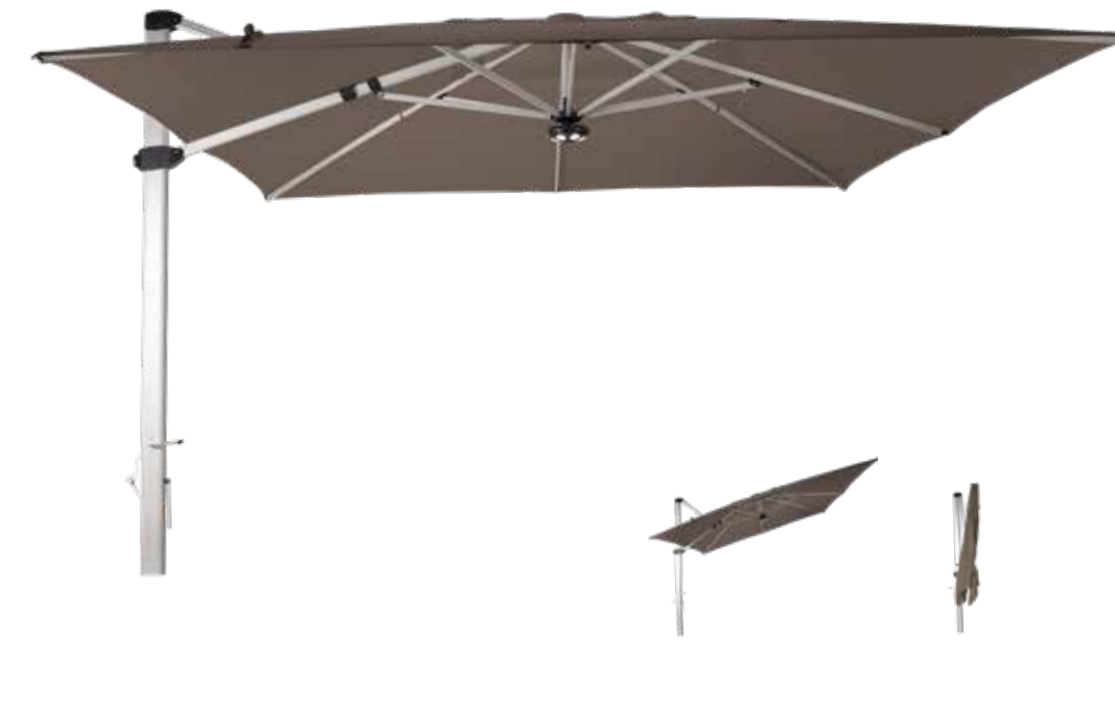

SOLERO® PALESTRO PRO

Essen, Trinken, Plaudern, Spielen und Genießen – dafür ist Ihr Garten da. Der Palestro macht diese Erfahrungen noch schöner. Der schwebende Sonnenschirm gleitet über Ihren Esstisch und auch über den Rasen für Ihre Kinder.

Der Palestro **300x400 cm** oder **400x400 cm** gleitet über die Terrasse, um hier am Abend zu verweilen. Und natürlich ist er absolut Kindersicher, unter anderem, weil er sicher mit dem Bodenanker aufgestellt wird. Er verfügt über ein modernes Design, das nach wie vor in jeden Garten passt und ist robust gefertigt, um auch Schläge einzustecken. Das farbechte Leinen hält über Jahre hinweg die Spannkraft und die Farbe. Mit einer Oberfläche von 12 oder 16 Quadratmetern bietet er jedem die Möglichkeit, seinen Lieblingsplatz im Schatten zu finden.

ROBUSTES DESIGN

Ein schlankes Design, das in jeden Garten passt. Das große 400 x 400 cm große Tuch bietet jedem seinen Lieblingsplatz im Schatten. Das robuste Design versichert, dass er auch grobe Behandlung unbeschadet übersteht und das farbechte Tuch sieht auch nach Jahren noch brandneu aus. Der Palestro ist ein Zugewinn für die ganze Familie und wird ein fixer Bestandteil für Ihren Außenbereich.

FLEXIBEL UND FOLGSAM

Der Palestro ist groß und wunderschön. Der raffinierte Rotiermechanismus und die geschmeidige Winde lässt ihn in alle Richtungen und Neigungen drehen. So kommen Sie in den Genuss seiner unvergleichlichen Qualitäten.