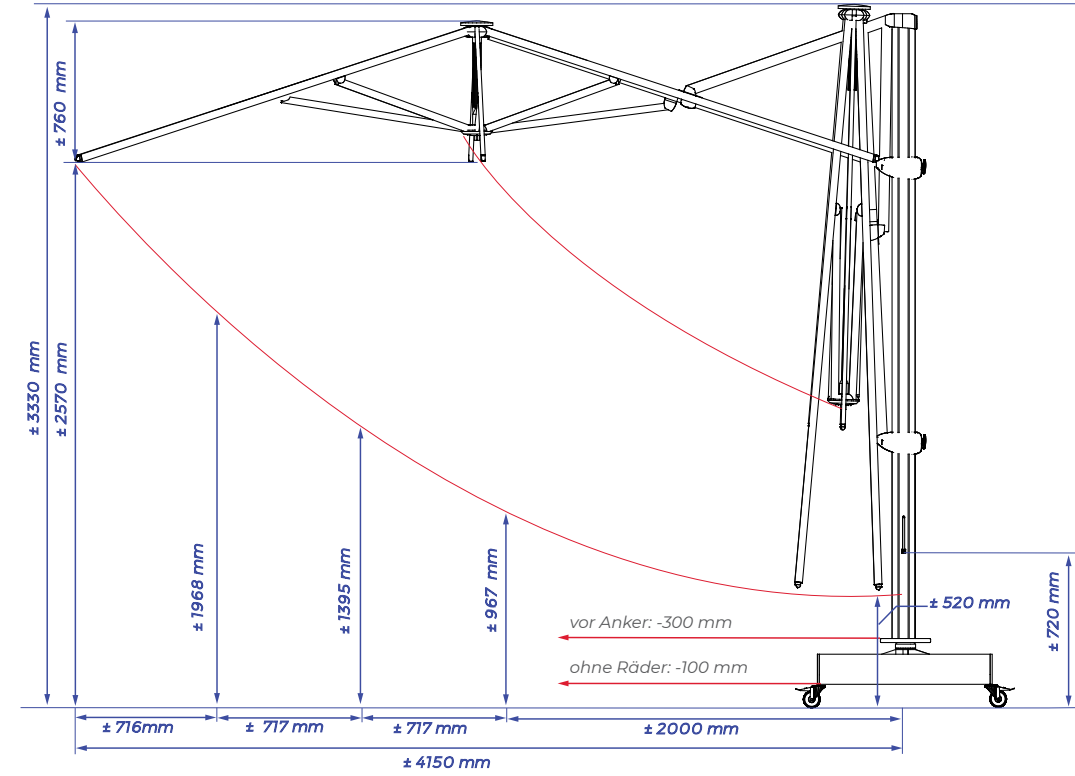

4x4 METER

4 BESPANNUNGSFARBEN ZUR AUSWAHL

4x3 METER

SPEZIFIKATIONEN & PREISE

AB SOFORT VERFÜGBAR*

Artikelnummer	Umschreibung	Preis in € excl. MWST	Preis in € incl. MWST	Spezifikationen
842.33.farcode	Palestro Pro 300x400 cm	1540,83	1849,00	Schutzhülle mitgeliefert ja
842.83.farcode	Palestro Pro 400x400 cm	1582,50	1899,00	Freiarm Schirm ja
742.83.farcode	Palestro Alu Wood 400x400 cm	1707,50	2049,00	Zentralmast nein
542.85.99	Bodenanker Palestro Pro	165,83	199,00	Teleskopmast nein
842.84.99	Plattenständer Palestro Pro	324,17	389,00	Einschließlich Beleuchtung ja
742.84.99	Plattenständer Palestro Schwarz	324,17	389,00	Lichtbeständige Bespannung ja
535.24.84	Accento click-on Beleuchtung	wird kostenlos mitgeliefert	wird kostenlos mitgeliefert	Mast in 2 Teile nein
835.75.994	4x Rollen für Plattenständer 75mm	81,00	97,20	Kippbar ja
832.75.99	Abdeckplatte Fliesenständer hoch silbergrau	158,82	189,00	Schwenkbar 360° ja
832.75.50	Abdeckplatte Fliesenständer hoch schwarz	158,82	189,00	Seitwärtsneigung nein
				Volant nein

Beleuchtung und Heizstrahler stehen auf den Seiten 68-73

Abbildungen der FüÙe und Anker stehen auf den Seiten 82-83

ZEITLOSE RAHMENFARBE

VIDEO

Spezifikationen	
Schutzhülle mitgeliefert	ja
Freiarm Schirm	ja
Zentralmast	nein
Teleskopmast	nein
Einschließlich Beleuchtung	ja
Lichtbeständige Bespannung	ja
Mast in 2 Teile	nein
Kippbar	ja
Schwenkbar 360°	ja
Seitwärtsneigung	nein
Volant	nein
Bedienung	Getriebe
Schirmtuch - Gewicht pro m²	300 gram
Einstellbare Rippenenden	ja
Rippenanzahl	8
Schließt über Tischhöhe	nein
Mastdurchmesser	115 mm

*Solange der Vorrat reicht